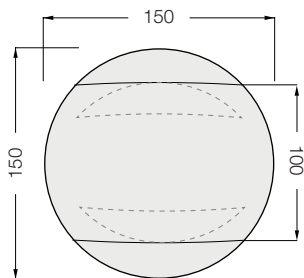

## 3 Plate dimensions

**DT217**

95/135 x 135 x h76 cm

**DT235**

100/150 x 150 x h76 cm

**DT058\***

115/190 x 190 x h76 cm

DT058MR