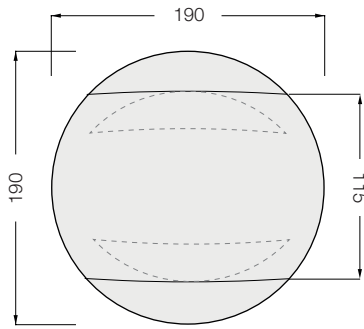

## 3 Plate dimensions

**DT217**

95/135 x 135 x h76 cm

**DT235**

100/150 x 150 x h76 cm

**DT058\***

115/190 x 190 x h76 cm

DT058MR