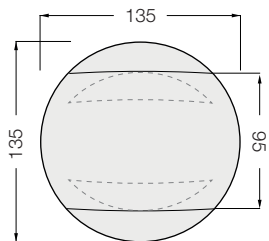

## 3 Plate dimensions

**DT217**

95/135 x 135 x h76 cm

**DT235**

100/150 x 150 x h76 cm

**DT058\***

115/190 x 190 x h76 cm

DT058MR